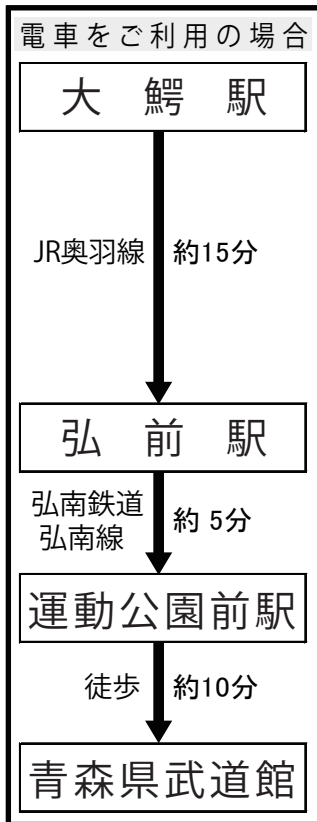

# 大鰐町 (競技会場)

至碓ヶ関・大館方面

東北自動車道  
大鰐弘前IC

弘南鉄道大鰐線  
JR奥羽線

# 青森県武道館 (開会式会場)

至黒石・青森方面