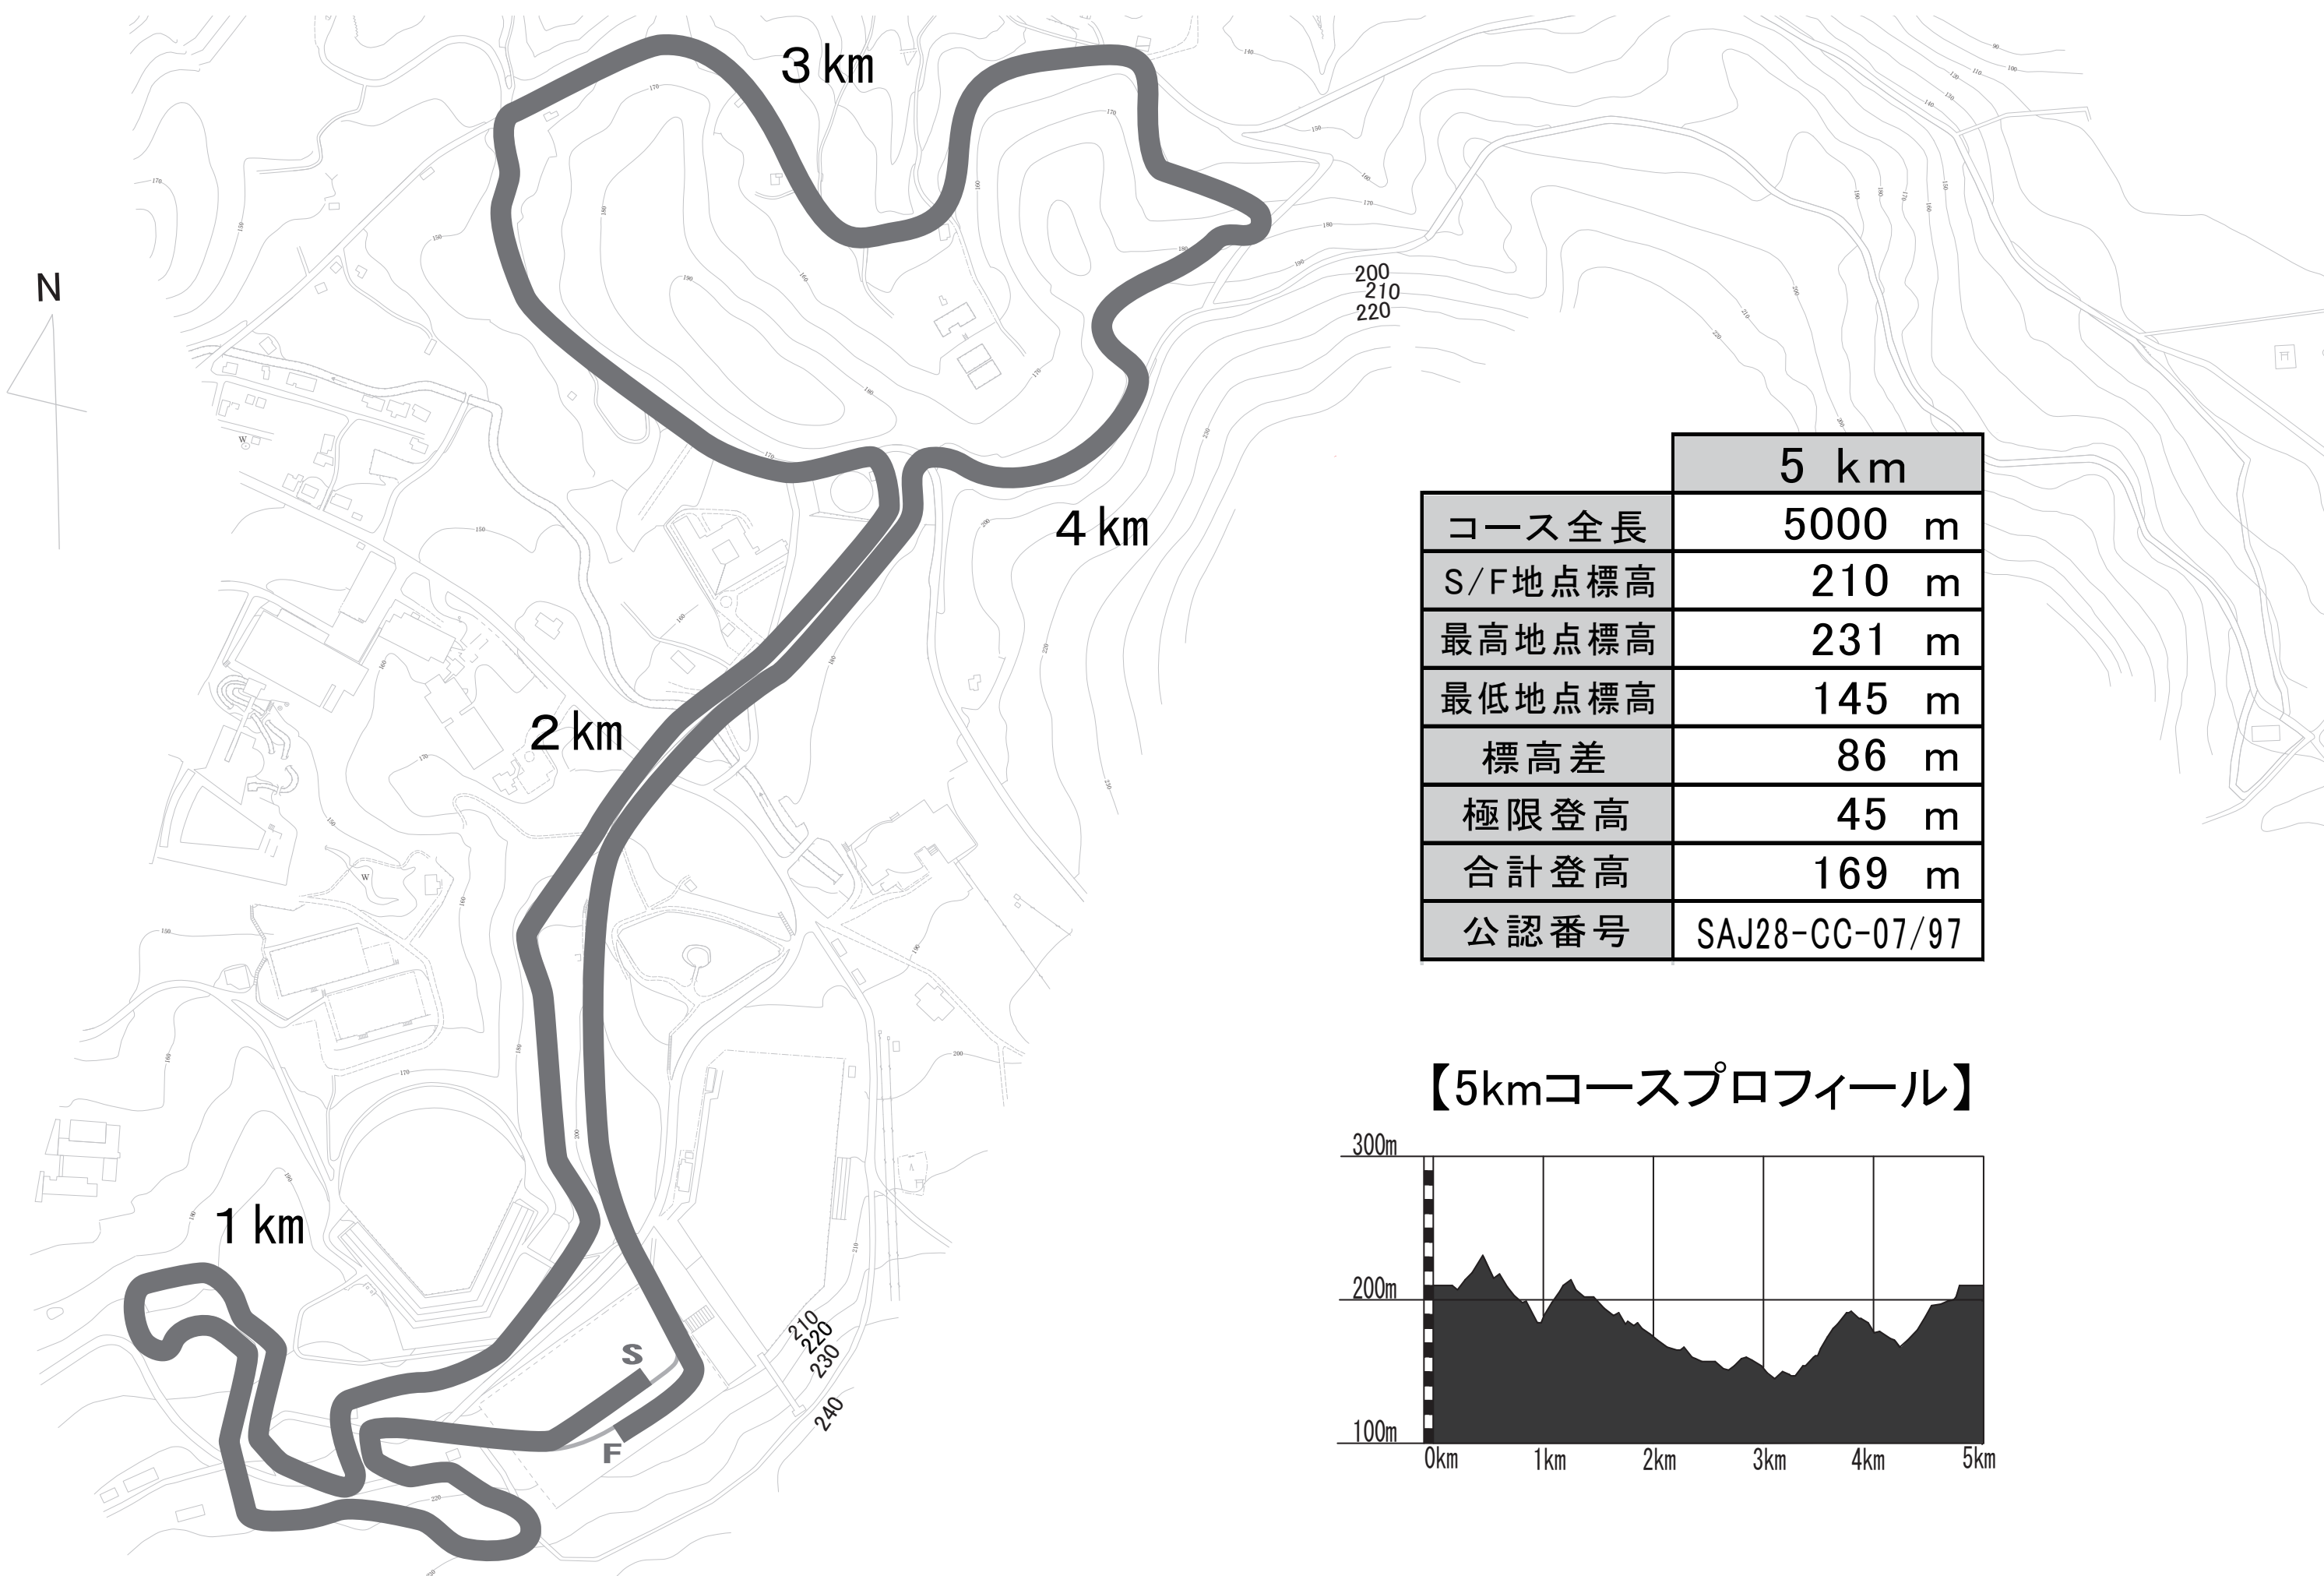

# 青森あじらクロスカントリーコース 5 km

	5 km
コース全長	5000 m
S/F地点標高	210 m
最高地点標高	231 m
最低地点標高	145 m
標高差	86 m
極限登高	45 m
合計登高	169 m
公認番号	SAJ28-CC-07/97

【5kmコースプロフィール】